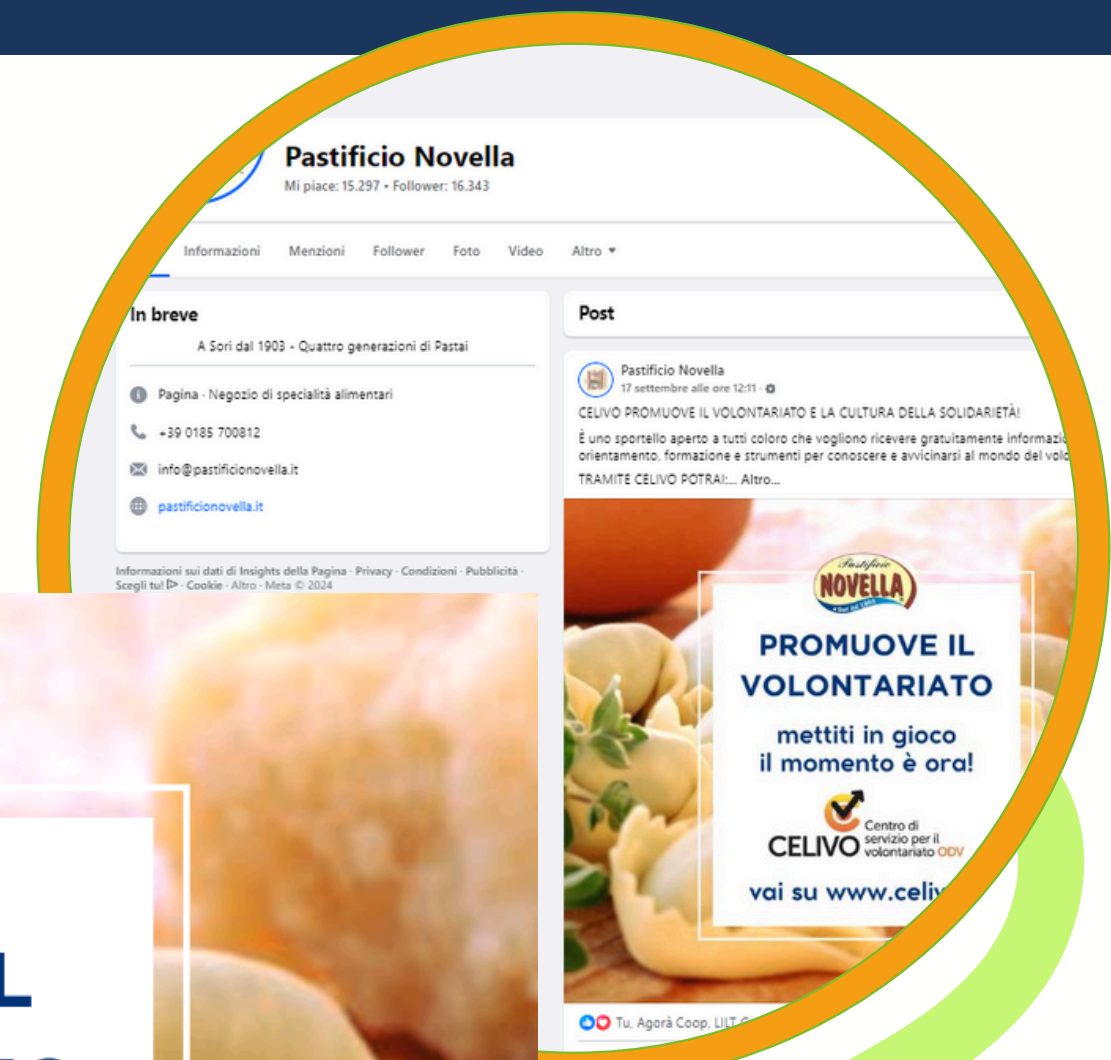

Esempio 5

Pastificio Novella

A settembre 2024 anche Pastificio Novella ha aderito alla campagna “Le imprese promuovono il volontariato!”